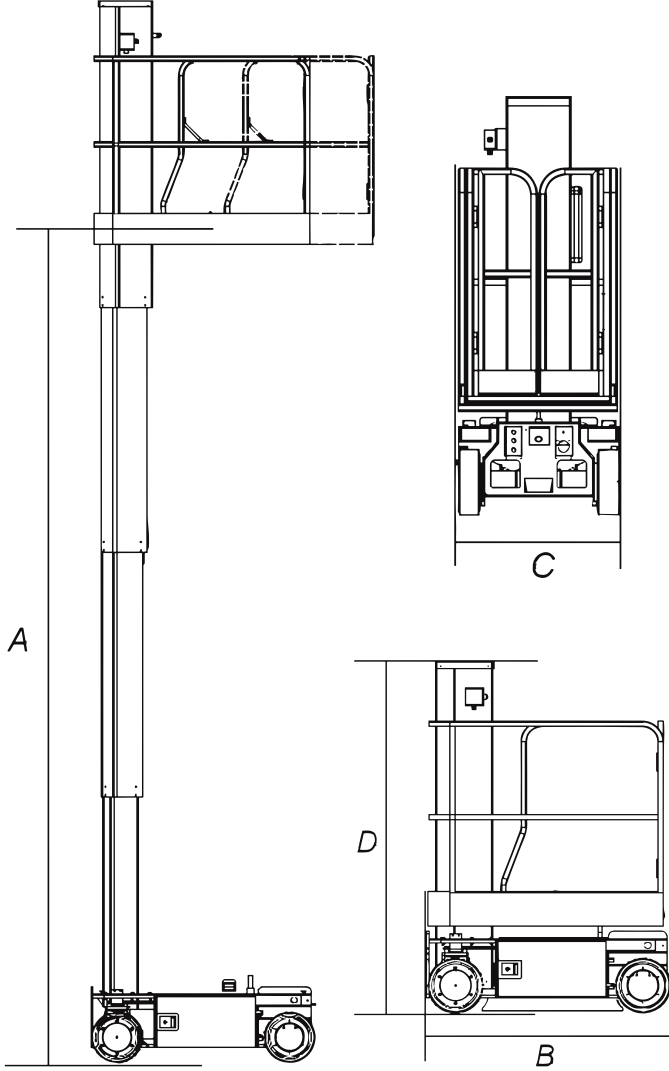

# DIKEY PLATFORM

**PM-06**

---

**PM-08**

---

## ÖLÇÜLER

MODEL	PM06	PM08
Çalışma yüksekliği	5.60m	8.0m
Platform yüksekliği	3.60m	6.0m
(A) Uzunluk	1.36m	1.36m
(B) Yükseklik	1.70m	1.70m
(C) Genişlik	0.76m	0.81m
(DxE) Platform ölçüleri	1.3m×0.7m	1.3m×0.7m
Platform Uzatma	0.55m	0.55m
Aks Mesafesi	1.04m	1.04m

## AĞIRLIK

Ağırlık	810kg	1060kg
---------	-------	--------

## PERFORMANS

Maksimum Kişi Sayısı	1	1
Kaldırma Kapasitesi	227kg	160kg
Sürüş Hızı (Kapalı)	4.5 km/h	4.5 km/h
Sürüş Hızı (Açık)	0.5 km/h	0.5 km/h
Tırmanma Eğimi	25%	25%
Dönüş Yarıçapı	0.30m	0.30m
Tekerlek Ölçüleri	305x100mm non-marking	305x100mm non-marking
Çalışma Eğimi (X/Y)	2.5° /2.5°	2.5° /2.5°